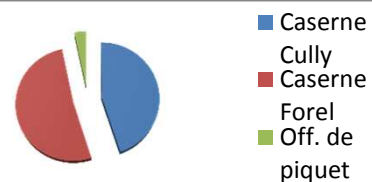

**Interventions par commune :**

	Chexbres	Cully	Epesses	Forel	Grandvaux	Puidoux	Rieux	Rivaz	Savigny	St-Saphorin	Aran-Villette	Renfort
	8	4	1	7	8	9	0	2	11	0	1	2
%	15.1	7.55	1.89	13.2	15.1	17	0	3.77	20.8	0	1.89	3.77
	<b>Bourg-en-Lavaux</b>				14	=	26.4 %					

**Nbre interventions au 17.07.2017 53**

FEU	13	24.5 %
Inondation	14	26.4 %
Pollution	7	13.2 %
Sauvetage	6	11.3 %
Technique / Al. auto	11	20.8 %
Divers	2	3.77 %
	53	100

**Sur 53 inter., nbre d'alarme par caserne :**

Caserne Cully	27	50.9 %
Caserne Forel	31	58.5 %
Off. de piquet	2	3.77 %

**Répartition par groupe :**

Jour Cully	16	30.2 %
Nuit Cully	12	22.6 %
Jour Forel	18	34 %
Nuit Forel	14	26.4 %