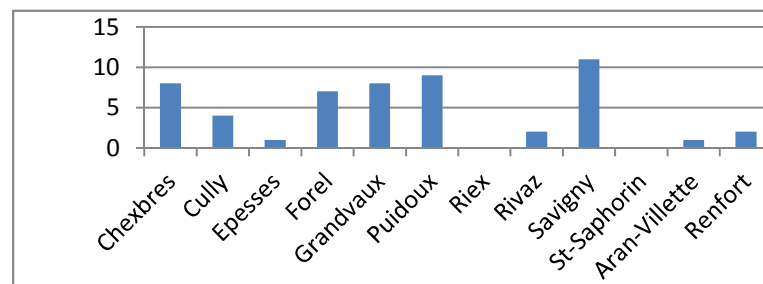

**Interventions par commune :**

	Chexbres	Cully	Epesses	Forel	Grandvaux	Puidoux	Rieux	Rivaz	Savigny	St-Saphorin	Aran-Villette	Renfort
	8	4	1	7	8	9	0	2	11	0	1	2
%	15.1	7.55	1.89	13.2	15.1	17	0	3.77	20.8	0	1.89	3.77
	<b>Bourg-en-Lavaux</b>				14	=	26.4 %					

**Nbre interventions au 17.07.2017 53**

FEU	13	24.5 %
Inondation	14	26.4 %
Pollution	7	13.2 %
Sauvetage	6	11.3 %
Technique / Al. auto	11	20.8 %
Divers	2	3.77 %
	53	100

**Sur 53 inter., nbre d'alarme par caserne :**